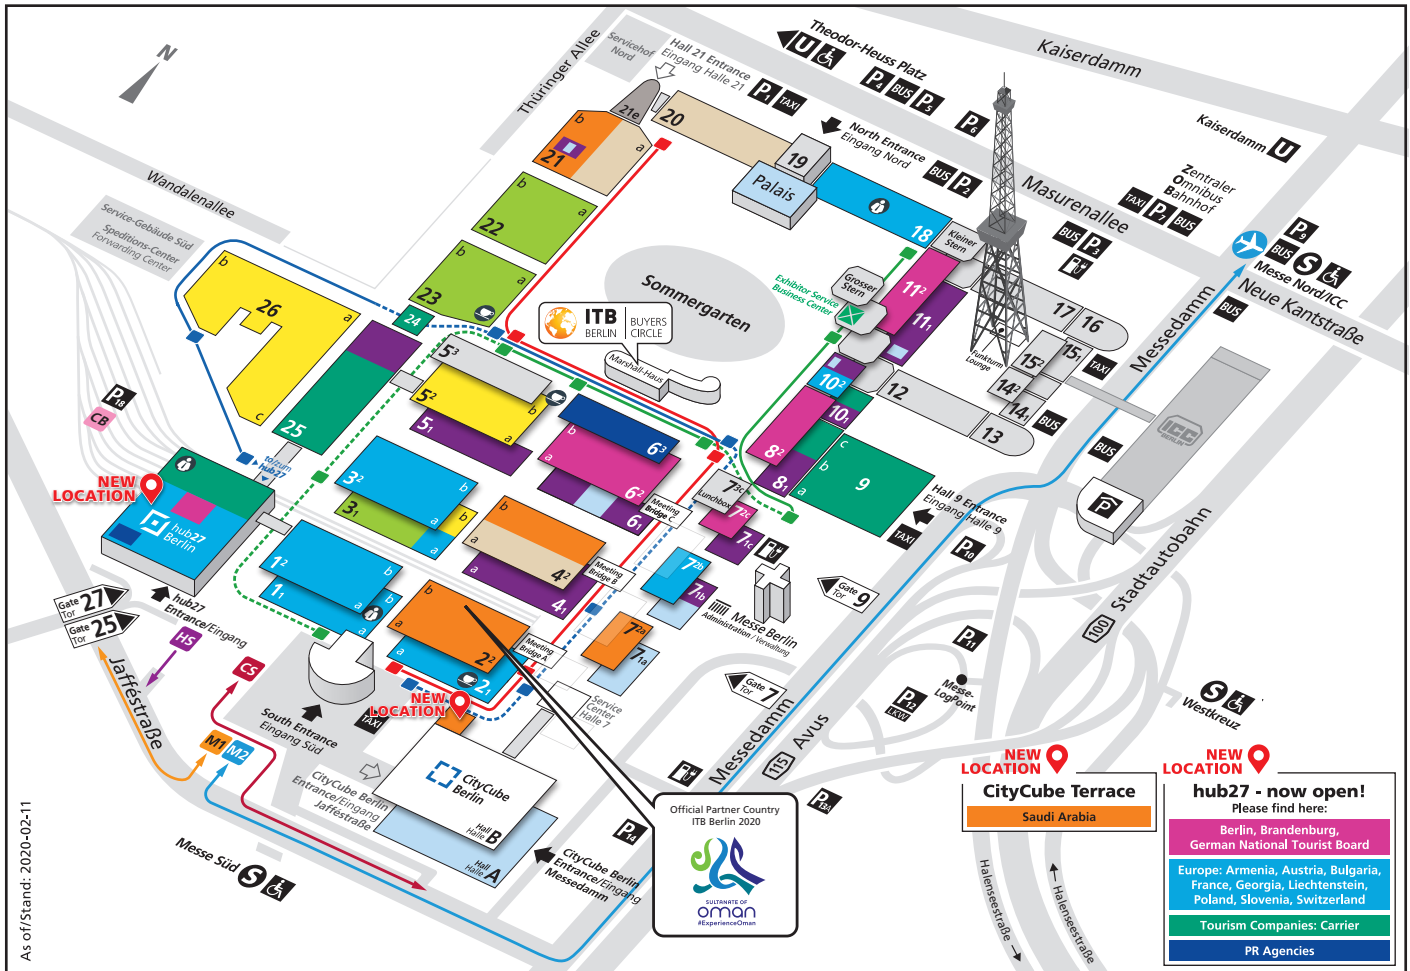

ITB Berlin 2020  
4 – 8 March

ITB  
BERLIN

The World's  
Leading  
Travel Trade  
Show\*

As of Stand: 2020-02-11

- Asia-Pacific**  
Asien-Pazifik
- 3.1b – Central Asia / Zentralasien
- 5.2a – South Asia / Südasien
- Australien, Pazifik / Australien, Pazifik
- 5.2b – India/Indien
- 26 – Far East, Southeast Asia / Fernost, Südostasien
- South Asia / Südasien
  
- Africa**  
Afrika
- 4.2a, 20, 21a
  
- Arabian Countries, Iran, Israel**  
Arabische Staaten, Iran, Israel
- 2.2, 4.2b, 7.2a, 21b, **CityCube Terrace** **NEW**
  
- Americas / Caribbean**  
Amerika / Karibik
- 3.1a, 22, 23
  
- Germany**  
Deutschland
- 6.2, 7.2c, 8.2, 11.2, **hub27** **NEW**
  
- Europe**  
Europa
- 1.1, 1.2, 2.1, 3.1, 3.2, 7.2b, 10.2, 18, **hub27** **NEW**

- ITB Berlin Convention**  
ITB Berlin Kongress
- CityCube**
- ITB CSR Day
- ITB Deep Dive Sessions
- ITB Destination Day
- ITB Experts Forum Wellness
- ITB Future Day
- ITB Marketing & Distribution Day
- ITB Responsible Destination Day
- ITB Tourism for Sustainable Development Day
- eTravel Stage
- 6.1 – ITB Business Travel Forum
- 7.1a – ITB International MICE Forum
- ITB MICE Forum
- 7.1b – eTravel Lab: Data Talks, ITB Hospitality Tech Forum, ITB Hotel Camp, TTA Forum
- 10.2 – ITB Virtual Reality Lab
- 11.1 – ITB Young Professionals Day
- 21b – ITB Medical Conference
- Palais**
- ITB Awards
- ITB Empowerment Forum
  
- ITB BERLIN BUYERS CIRCLE**
- Lounge Marshall-Haus
- Business Lounge (by reservation/ mit Reservierung)
- Business Points (seating area/ Sitzbereich)

- Shuttles**
- CB** Charter Bus
- CS** City-Shuttle Line/ Linie A & B
- HS** Hotel-Shuttle
- M1** Shuttle P+R Olympischer Platz
- M2** Airport-Shuttle Tegel
  
- ITB Fairground Shuttle**  
ITB Gelände-Shuttle
- 4.–7.3. 09:00–19:30
- 8.3. 09:00–18:00
  
- Red Line** (North-South Express)  
Rote Linie (Nord-Süd Express)
- Blue Line**  
Blaue Linie
- Green Line**  
Grüne Linie
  
- Level / Ebene 1
- Level / Ebene 2